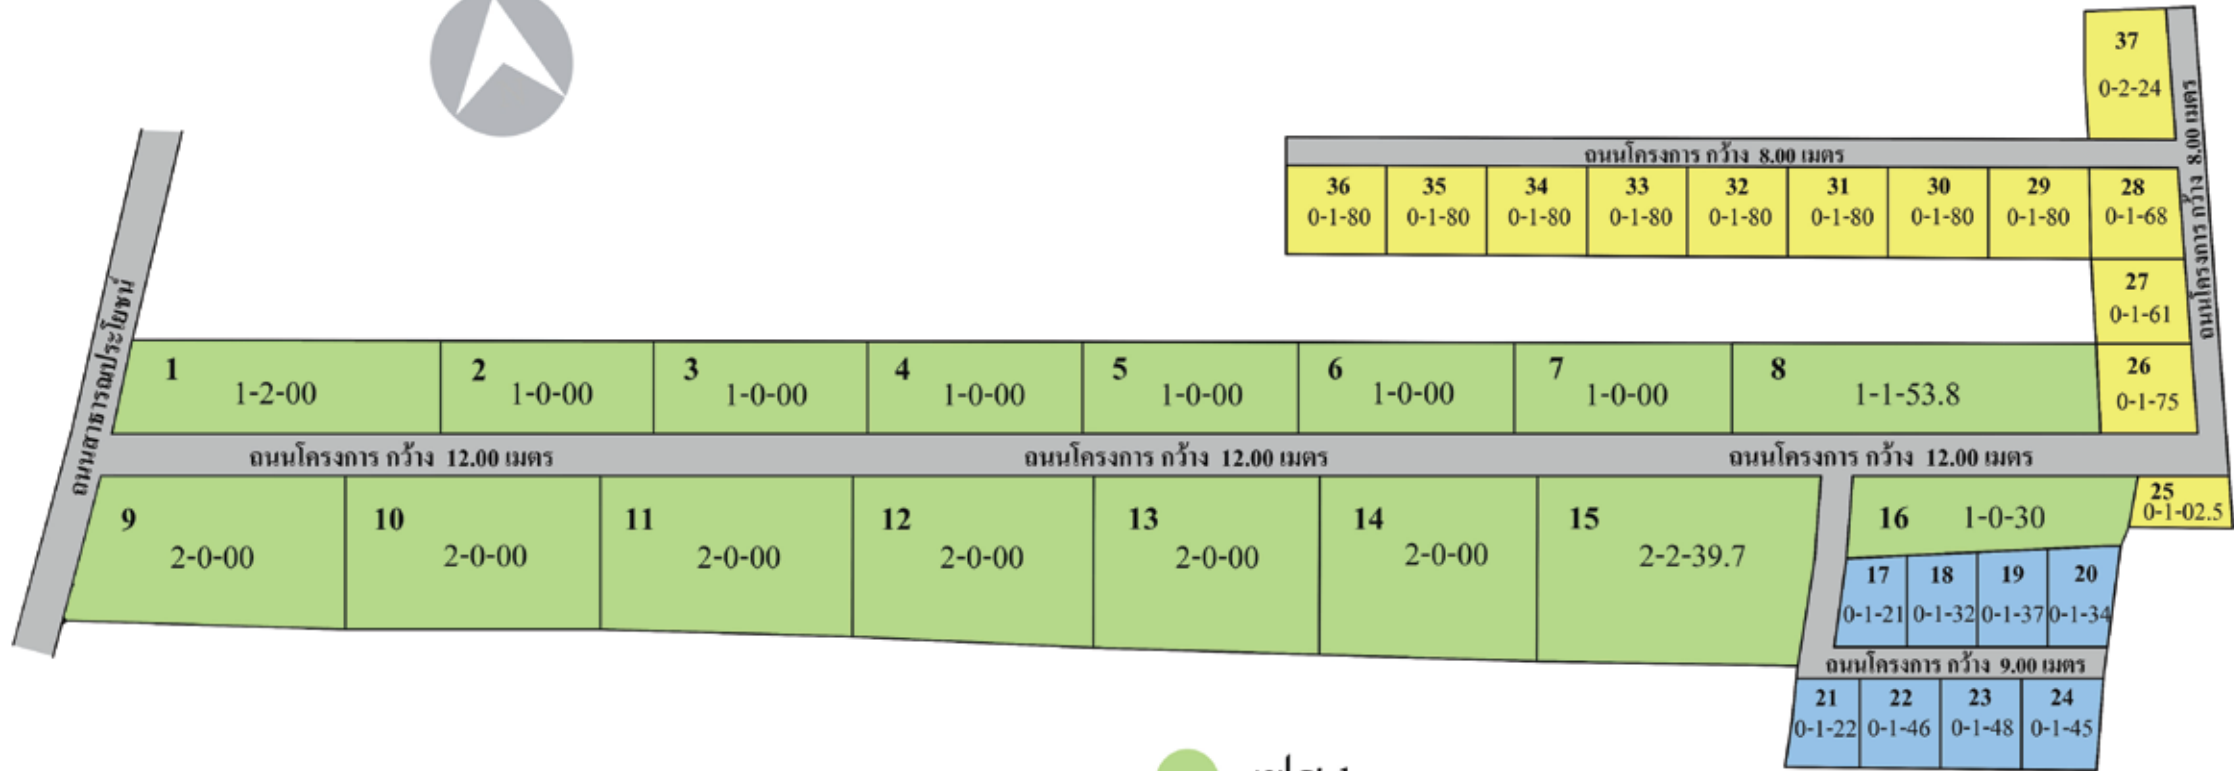

MASTER PLAN ตี แอสเซท วงแหวนๆ - ราชพฤกษ์

- เฟส 1
- เฟส 2
- เฟส 3

รูปแบบโรงงาน